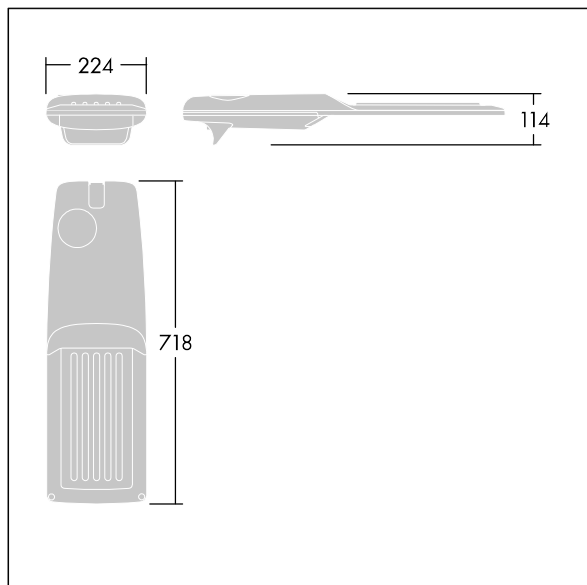

Isaro Pro

THORN

92904752 IP 60L50-740 ENR M BS 3550 CL2 M60 ANT

Isaro Pro

Lanterne d'éclairage routier LED moderne (Medium) avec 60 LED alimentées en 500mA avec une optique Route très étroite. Programmable Driver. Classe électrique II, IP66, IK09. Corps : aluminium (EN AC-44300) fonderie, thermopoudré gris anthracite 900 sablé texturé. Emmanchement : aluminium (EN AC-44300), fonderie thermopoudré texturé gris anthracite 900 sablé. Fermeture : verre ép. 5 mm. Visserie : Acier inox. Livré avec un adaptateur d'emmanchement Ø 60 mm qui convient pour montage top (inclinaison 0°/5°/10°/15°/20°) ou latéral (inclinaison -15°/-10°/-5°/0°/5°/10°/15°). Equipé d'un 50% circuit de réduction de puissance, qui entre en vigueur 3 heures avant et 5 heures après un minuit calculé. Il peut être désactivé à l'installation avec un interrupteur interne facilement accessible. Livré avec LED 4 000 K. Protection contre les surtensions : 10 kV en mode commun single pulse et 8 kV en mode commun multipulse; 6 kV en mode différentiel multipulse. Si un système DALI est connecté: 6 kV en mode mode commun et mode différentiel multipulse.

TLG_ISRP_F_M_PDB_ANT.jpg

Dimensions : 718 x 224 x 114 mm
Puissance du luminaire: 88,8 W
Flux lumineux du luminaire: 14500 lm
Efficacité lumineuse du luminaire: 163 lm/W
Poids : 7,6 kg
Scx : 0.066 m²

TLG_ISRP_M_LD2.wmf