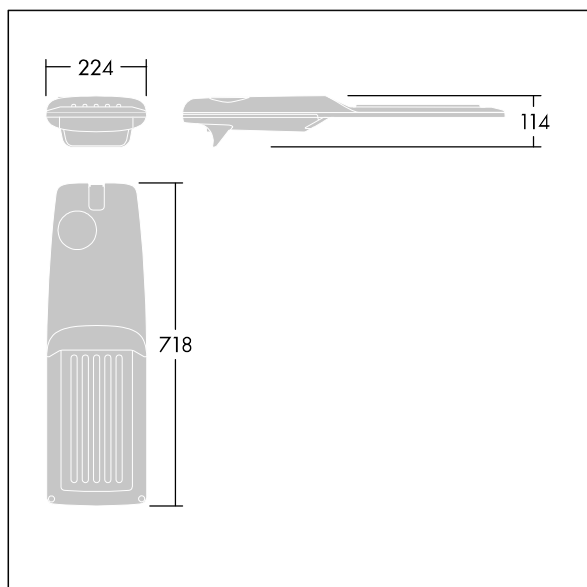

### Isaro Pro

Lanterne d'éclairage routier LED moderne (Medium) avec 72 LED alimentées en 700mA avec une optique Passage piéton. Programmable Driver. Classe électrique II, IP66, IK09. Corps : aluminium (EN AC-44300) fonderie, thermopoudré gris anthracite 900 sablé texturé. Emmanchement : aluminium (EN AC-44300), fonderie thermopoudré texturé gris anthracite 900 sablé. Fermeture : verre ép. 5 mm. Visserie : Acier inox. Livré avec un adaptateur d'emmanchement Ø 60 mm qui convient pour montage top (inclinaison 0°/5°/10°/15°/20°) ou latéral (inclinaison -15°/-10°/-5°/0°/5°/10°/15°). Equipé d'un 50% circuit de réduction de puissance, qui entre en vigueur 3 heures avant et 5 heures après un minuit calculé. Il peut être désactivé à l'installation avec un interrupteur interne facilement accessible. Livré avec LED 4 000 K. Protection contre les surtensions : 10 kV en mode commun single pulse et 8 kV en mode commun multipulse; 6 kV en mode différentiel multipulse. Si un système DALI est connecté: 6 kV en mode mode commun et mode différentiel multipulse.

TLG\_ISRP\_F\_M\_PDB\_ANT.jpg

Dimensions : 718 x 224 x 114 mm  
 Puissance du luminaire: 149,3 W  
 Flux lumineux du luminaire: 22589 lm  
 Efficacité lumineuse du luminaire: 151 lm/W  
 Poids : 7,7 kg  
 Scx : 0.066 m<sup>2</sup>