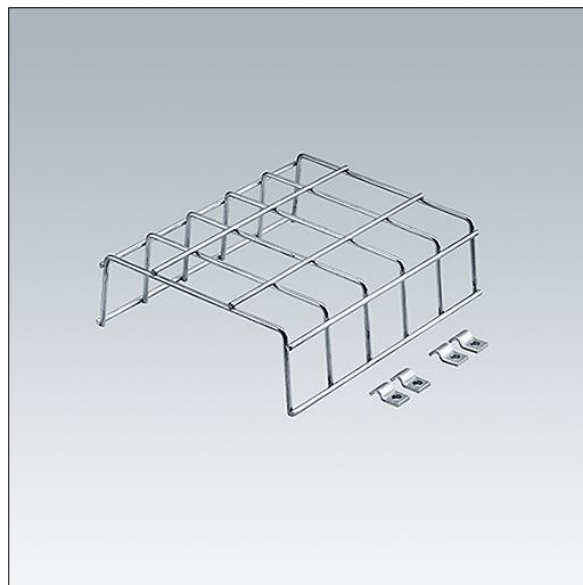

Voyager Style

96631619 VOYAGER STYLE 115 BP GRID

THORN

Voyager Style

Balvaste beschermingskooi. Geschikt voor Voyager Style 115.

TLG_VYST_F_115WG.jpg

TLG_VSTY_M_115BPG.wmf

De met een * aangeduide waarden zijn nominale waarden. Tenzij anders aangegeven, gelden de waarden voor een omgevingstemperatuur van 25°C.