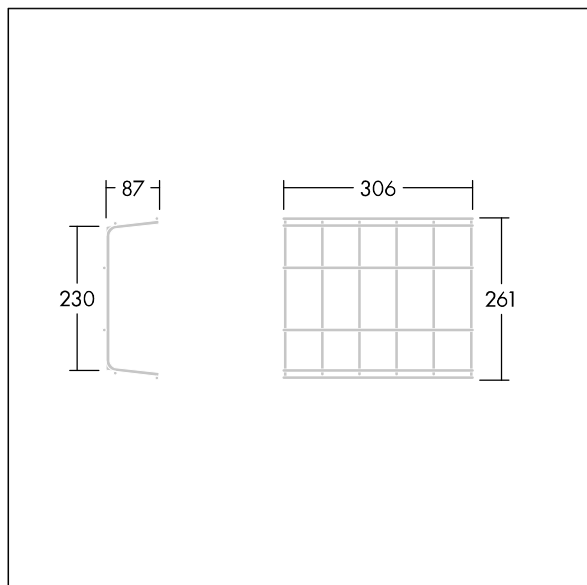

Voyager Style

96631619 VOYAGER STYLE 115 BP GRID

THORN

Voyager Style

Balvaste beschermingskooi. Geschikt voor Voyager Style 115.

TLG_VYST_F_115WG.jpg

TLG_VSTY_M_115BPG.wmf

De met een * aangeduide waarden zijn nominale waarden. Tenzij anders aangegeven, gelden de waarden voor een omgevingstemperatuur van 25°C.