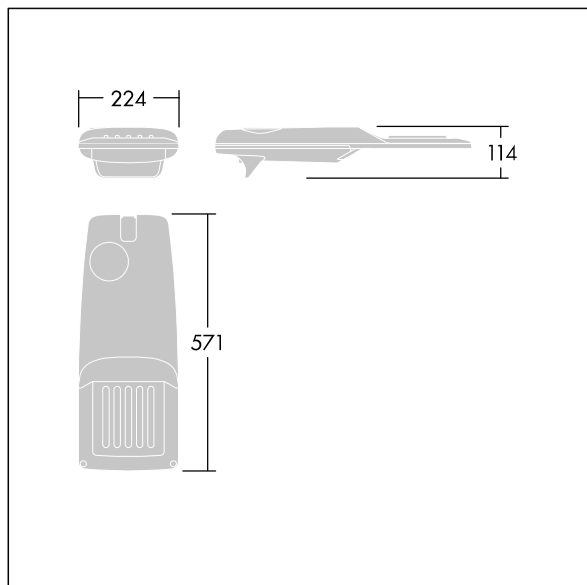

Isaro Pro

96275948 IP 24L50-740 WR M BS 3550 CL2 M60 ANT

THORN

Isaro Pro

Een geavanceerde led-straatverlichtingslantaarn met 24 leds aangedreven via 500mA met Brede Weg optiek. Converter Programmeerbaar. elektrische Klasse II, IP66, IK09. Behuizing: gegoten aluminium (EN AC-44300), poedergelakt getextureerd antraciet (gelijkend op RAL7043). Bevestigingsstuk: gegoten aluminium (EN AC-44300), poedergelakt (onbekend) antraciet (gelijkend op RAL7043). Behuizing: 5 mm dik glas. Bevestigingen: roestvrij staal. Geleverd met Ø60mm spigotadapter die als post-top (0°/5°/10°/15°/20° tilt) of zij-invoer (-15°/-10°/-5°/0°/5°/10°/15° tilt) kan worden gemonteerd. Uitgerust met een 50% vermogensreductie circuit, effectieve 3 uur vóór en 5 uur na een berekende middernacht. Het kan worden uitgeschakeld bij de installatie d.m.v. een gemakkelijk toegankelijke interne switch. (geen) Compleet met 4000K LED. Overspanningsbeveiliging: 10 kV common mode, één puls; 8 kV common mode, meerdere pulsen; 6 kV differentiële mode, meerdere pulsen. Als een permanent DALI-systeem is aangesloten: 6 kV common mode en differentiële mode, meerdere pulsen.

TLG_ISRP_F_PDB_ANT.jpg

Afmetingen 571 x 224 x 114 mm

Armatuurvermogen: 36,1 W

Lichtstroom van armatuur: 5905 lm

Lichtrendement van armatuur: 164 lm/W

Gewicht: 5,53 kg

Scx: 0.05 m²

TLG_ISRP_M_LD1.wmf