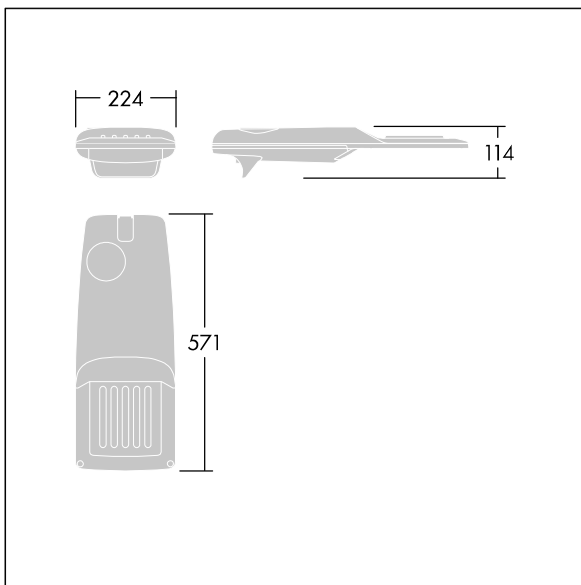

Isaro Pro

96275948 IP 24L50-740 WR M BS 3550 CL2 M60 ANT

THORN

Isaro Pro

Een geavanceerde led-straatverlichtingslantaarn met 24 leds aangedreven via 500mA met Brede Weg optiek. Converter Programmeerbaar. elektrische Klasse II, IP66, IK09. Behuizing: gegoten aluminium (EN AC-44300), poedergelakt getextureerd antraciet (gelijkend op RAL7043). Bevestigingsstuk: gegoten aluminium (EN AC-44300), poedergelakt (onbekend) antraciet (gelijkend op RAL7043). Behuizing: 5 mm dik glas. Bevestigingen: roestvrij staal. Geleverd met Ø60mm spigotadapter die als post-top (0°/5°/10°/15°/20° tilt) of zij-invoer (-15°/-10°/-5°/0°/5°/10°/15° tilt) kan worden gemonteerd. Uitgerust met een 50% vermogensreductie circuit, effectieve 3 uur vóór en 5 uur na een berekende middernacht. Het kan worden uitgeschakeld bij de installatie d.m.v. een gemakkelijk toegankelijke interne switch. (geen) Compleet met 4000K LED. Overspanningsbeveiliging: 10 kV common mode, één puls; 8 kV common mode, meerdere pulsen; 6 kV differentiële mode, meerdere pulsen. Als een permanent DALI-systeem is aangesloten: 6 kV common mode en differentiële mode, meerdere pulsen.

TLG_ISRP_F_PDB_ANT.jpg

Afmetingen 571 x 224 x 114 mm

Armatuurvermogen: 36,1 W

Lichtstroom van armatuur: 5905 lm

Lichtrendement van armatuur: 164 lm/W

Gewicht: 5,53 kg

Scx: 0.05 m²

TLG_ISRP_M_LD1.wmf