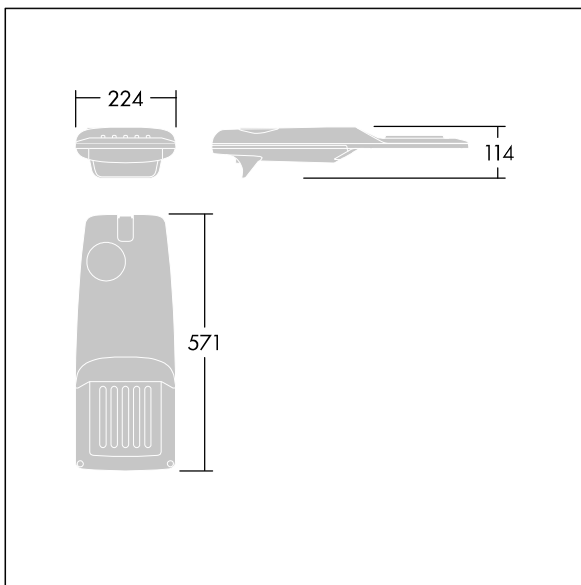

Isaro Pro

THORN

96275988 IP 24L70-740 EWR M BS 3550 CL2 T76F ->

Isaro Pro

Een geavanceerde led-straatverlichtingslantaarn met 24 leds aangedreven via 700mA met Extra Wide Road optiek. Converter Programmeerbaar. elektrische Klasse II, IP66, IK09. Behuizing: gegoten aluminium (EN AC-44300), poedergelakt getextureerd antraciet (gelijkend op RAL7043). Bevestigingsstuk: gegoten aluminium (EN AC-44300), poedergelakt (onbekend) antraciet (gelijkend op RAL7043). Behuizing: 5 mm dik glas. Bevestigingen: roestvrij staal. Geleverd met een insteekadapter met een diam. van 76 mm, vooraf ingesteld voor paaltopmontage, kanteling van 5°. Uitgerust met een 50% vermogensreductie circuit, effectieve 3 uur vóór en 5 uur na een berekende middernacht. Het kan worden uitgeschakeld bij de installatie d.m.v. een gemakkelijk toegankelijke interne switch. Voorbedraad met 8m kabel. (geen) Compleet met 4000K LED. Overspanningsbeveiliging: 10 kV common mode, één puls; 8 kV common mode, meerdere pulsen; 6 kV differentiële mode, meerdere pulsen. Als een permanent DALI-systeem is aangesloten: 6 kV common mode en differentiële mode, meerdere pulsen.

TLG_ISRP_F_PDB_ANT.jpg

Afmetingen 571 x 224 x 114 mm

Armatuurvermogen: 51,1 W

Lichtstroom van armatuur: 7751 lm

Lichtrendement van armatuur: 152 lm/W

Gewicht: 6,49 kg

Scx: 0.05 m²

TLG_ISRP_M_LD1.wmf