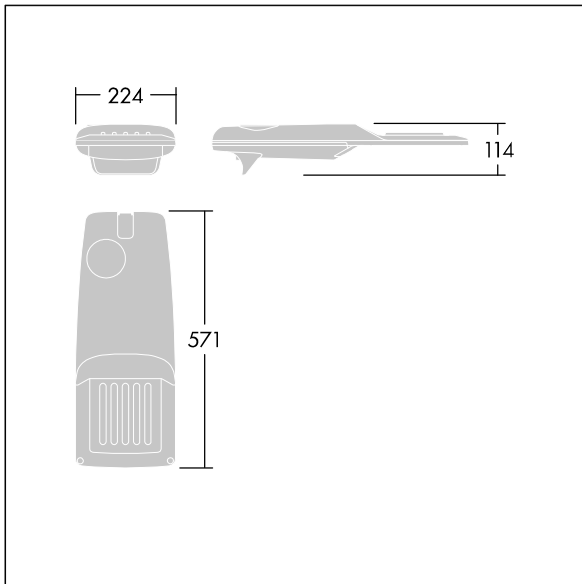

## Isaro Pro

Een geavanceerde led-straatverlichtingslantaarn met 24 leds aangedreven via 700mA met Extra Wide Road optiek. Converter Programmeerbaar. elektrische Klasse II, IP66, IK09. Behuizing: gegoten aluminium (EN AC-44300), poedergelakt getextureerd antraciet (gelijkend op RAL7043). Bevestigingsstuk: gegoten aluminium (EN AC-44300), poedergelakt (onbekend) antraciet (gelijkend op RAL7043). Behuizing: 5 mm dik glas. Bevestigingen: roestvrij staal. Geleverd met een insteekadapter met een diam. van 60 mm, vooraf ingesteld voor paaltopmontage, kanteling van 5°. Uitgerust met een 50% vermogensreductie circuit, effectieve 3 uur vóór en 5 uur na een berekende middernacht. Het kan worden uitgeschakeld bij de installatie d.m.v. een gemakkelijk toegankelijke interne switch. Voorbedraad met 8m kabel. (geen) Compleet met 4000K LED. Overspanningsbeveiliging: 10 kV common mode, één puls; 8 kV common mode, meerdere pulsen; 6 kV differentiële mode, meerdere pulsen. Als een permanent DALI-systeem is aangesloten: 6 kV common mode en differentiële mode, meerdere pulsen.

TLG\_ISRP\_F\_PDB\_ANT.jpg

Afmetingen 571 x 224 x 114 mm

Armatuurvermogen: 51,1 W

Lichtstroom van armatuur: 7751 lm

Lichtrendement van armatuur: 152 lm/W

Gewicht: 6,49 kg

Scx: 0.05 m<sup>2</sup>

TLG\_ISRP\_M\_LD1.wmf