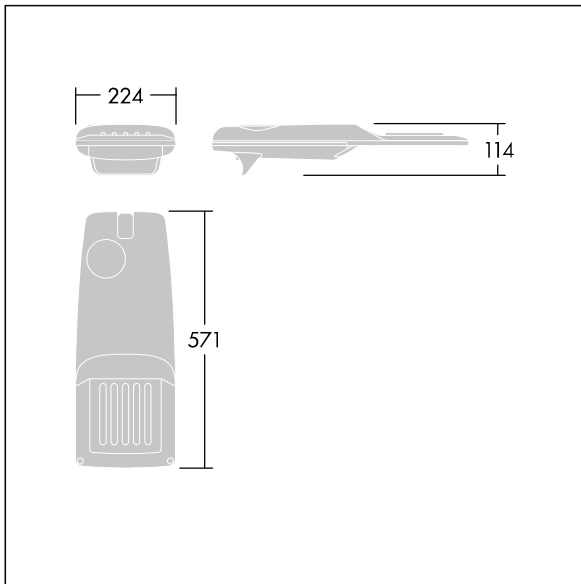

Isaro Pro

THORN

96275985 IP 24L35-740 EWR M BS 3550 CL2 T60F ->

Isaro Pro

Lanterne d'éclairage routier LED moderne (Small) avec 24 LED alimentées en 350mA avec une optique Route extra large. Programmable Driver. Classe électrique II, IP66, IK09. Corps : aluminium (EN AC-44300) fonderie, thermopoudré gris anthracite 900 sablé texturé. Emmanchement : aluminium (EN AC-44300), fonderie thermopoudré gris anthracite 900 sablé. Fermeture : verre ép. 5 mm. Visserie : Acier inox. Livré avec un adaptateur d'emmanchement de Ø 60 mm, pré-installé pour un montage top, inclinaison 5°. Equipé d'un 50% circuit de réduction de puissance, qui entre en vigueur 3 heures avant et 5 heures après un minuit calculé. Il peut être désactivé à l'installation avec un interrupteur interne facilement accessible. Pré-câblé avec 8 m de câble. Livré avec LED 4 000 K. Protection contre les surtensions : 10 kV en mode commun single pulse et 8 kV en mode commun multipulse; 6 kV en mode différentiel multipulse. Si un système DALI est connecté: 6 kV en mode mode commun et mode différentiel multipulse.

TLG_ISRP_F_PDB_ANT.jpg

Dimensions : 571 x 224 x 114 mm
Puissance du luminaire: 25,7 W
Flux lumineux du luminaire: 4197 lm
Efficacité lumineuse du luminaire: 163 lm/W
Poids : 6,49 kg
Scx : 0.05 m²

TLG_ISRP_M_LD1.wmf