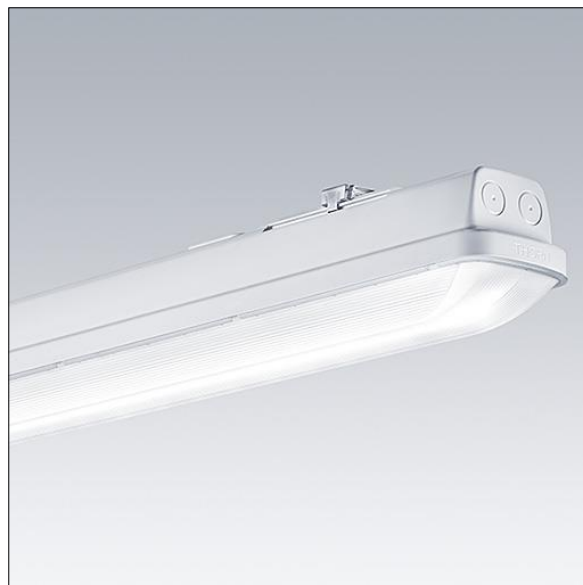

Aquaforce Pro

THORN

96631030 AQFPRO L LED6400-840 PC MB HFI E3D

Aquaforce Pro

Een IP66, stof- en vochtbestendige led-armatuur. Dimbaar met DALI/DSI DALI dimbaar Armatuur met individuele batterijvoeding voor 3 uur veiligheidslicht in permanente- of stand-by-modus, automatische test (Autotest) door de armatuur, optioneel centrale bewaking via DALI, aanduiding van armatuurstatus via status-LED. Met medium straalspreiding, elektrische Klasse I. Overkapping: lichtgrijs polycarbonaat (PC). Diffusor: uitstekende transmissie opaal polycarbonaat (PC) met prisma's. Gepatenteerd klemmechanisme EasyClick voor klemloze montage of diffusor. Voor opbouw- of pendelmontage. Beugels voor een snelle opbouwmontage. Geschikt voor aan het plafond of aan de muur (zowel verticaal als horizontaal). Buismontage-, pendelketting- en draagkabelkits zijn apart verkrijgbaar. omgevingstemperatuur: 0°C tot +25°C. Compleet met 4000K LED..

Afmetingen 1600 x 92 x 90 mm
Armatuurvermogen: 47,9 W
Lichtstroom van armatuur: 6610 lm
Lichtrendement van armatuur: 138 lm/W
Gewicht: 2,5 kg

TLG_AQUP_F_PDB_1600MED.jpg

TLG_AQUP_M_LD1.wmf

De met een * aangeduide waarden zijn nominale waarden. Thorn maakt gebruik van beproefde componenten van toonaangevende leveranciers, maar er kunnen zich echter geïsoleerde gevallen van technologie-gerelateerde storingen van individuele LED's voordoen gedurende de nominale levensduur van het product. Internationale normen bepalen de tolerantie in de initiële flux en de aangesloten belasting op $\pm 10\%$. Tenzij anders aangegeven, gelden de waarden voor een omgevingstemperatuur van 25°C.