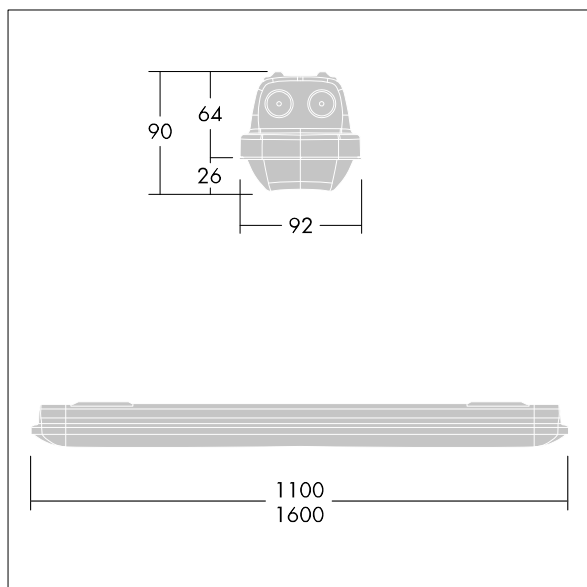

Aquaforce Pro

THORN

96631030 AQFPRO L LED6400-840 PC MB HFI E3D

Aquaforce Pro

Een IP66, stof- en vochtbestendige led-armatuur. Dimbaar met DALI/DSI DALI dimbaar Armatuur met individuele batterijvoeding voor 3 uur veiligheidslicht in permanente- of stand-by-modus, automatische test (Autotest) door de armatuur, optioneel centrale bewaking via DALI, aanduiding van armatuurstatus via status-LED. Met medium straalspreiding, elektrische Klasse I. Overkapping: lichtgrijs polycarbonaat (PC). Diffusor: uitstekende transmissie opaal polycarbonaat (PC) met prisma's. Gepatenteerd klemmechanisme EasyClick voor klemloze montage of diffusor. Voor opbouw- of pendelmontage. Beugels voor een snelle opbouwmontage. Geschikt voor aan het plafond of aan de muur (zowel verticaal als horizontaal). Buismontage-, pendelketting- en draagkabelkits zijn apart verkrijgbaar. omgevingstemperatuur: 0°C tot +25°C. Compleet met 4000K LED..

Afmetingen 1600 x 92 x 90 mm
Armatuurvermogen: 47,9 W
Lichtstroom van armatuur: 6610 lm
Lichtrendement van armatuur: 138 lm/W
Gewicht: 2,5 kg

TLG_AQUP_F_PDB_1600MED.jpg

TLG_AQUP_M_LD1.wmf

De met een * aangeduide waarden zijn nominale waarden. Thorn maakt gebruik van beproefde componenten van toonaangevende leveranciers, maar er kunnen zich echter geïsoleerde gevallen van technologie-gerelateerde storingen van individuele LED's voordoen gedurende de nominale levensduur van het product. Internationale normen bepalen de tolerantie in de initiële flux en de aangesloten belasting op $\pm 10\%$. Tenzij anders aangegeven, gelden de waarden voor een omgevingstemperatuur van 25°C.