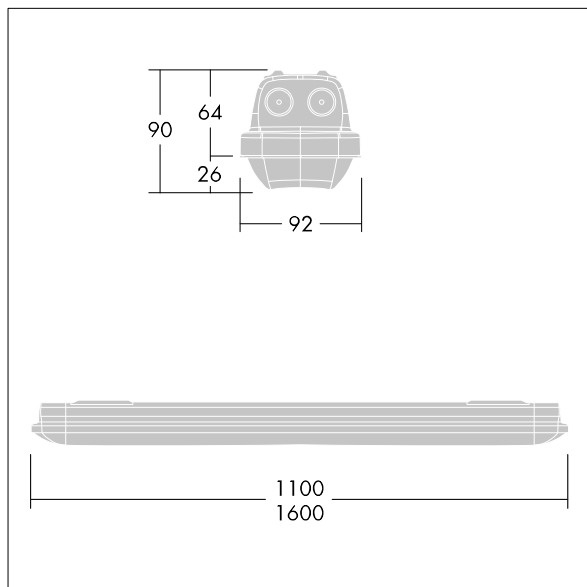

## Aquaforce Pro

Luminaire LED IP66, résistant à la poussière et à l'humidité. Electronique, non gradable Luminaire à batterie individuelle, test manuel (3 heures). Avec distribution lumineuse medium. Classe électrique I. Corps : Polycarbonate (PC) gris clair. Diffuseur : Polycarbonate (PC) opale haute transmission avec prismes de réfraction. Mécanisme breveté, EasyClick, pour la fixation du diffuseur sans clips. Installation en plafonnier ou en suspension. Supports à fixation rapide fournis pour une installation en plafonnier. Convient pour installation au plafond ou au mur (verticalement et horizontalement). Kits de fixation pour suspension par conduit, chaîne et caténaire disponibles en accessoires. Température ambiante : 0°C à +25°C. Livré avec LED 4 000 K..

Dimensions : 1100 x 92 x 90 mm  
Puissance du luminaire: 23,7 W  
Flux lumineux du luminaire: 2950 lm  
Efficacité lumineuse du luminaire: 124 lm/W  
Poids : 2,1 kg

TLG\_AQUP\_F\_PDB\_1100MED.jpg

TLG\_AQUP\_M\_LD1.wmf