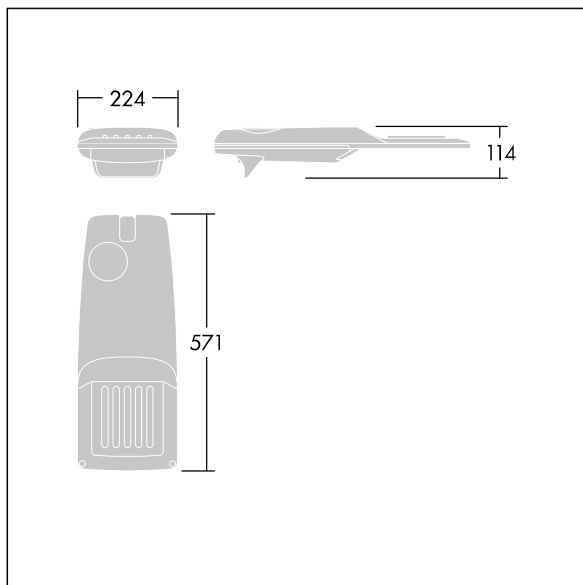

Isaro Pro

96275868 IP 24L70-740 NR M BS 3550 CL2 M60 ANT

THORN

Isaro Pro

Een geavanceerde led-straatverlichtingslantaarn met 24 leds aangedreven via 700mA met Smalle Weg optiek. Converter Programmeerbaar. elektrische Klasse II, IP66, IK09. Behuizing: gegoten aluminium (EN AC-44300), poedergelakt getextureerd antraciet (gelijkend op RAL7043). Bevestigingsstuk: gegoten aluminium (EN AC-44300), poedergelakt getextureerd antraciet (gelijkend op RAL7043). Behuizing: 5 mm dik glas. Bevestigingen: roestvrij staal. Geleverd met Ø60mm spigotadapter die als post-top (0°/5°/10°/15°/20° tilt) of zij-invoer (-15°/-10°/-5°/0°/5°/10°/15° tilt) kan worden gemonteerd. Uitgerust met een 50% vermogensreductie circuit, effectieve 3 uur vóór en 5 uur na een berekende middernacht. Het kan worden uitgeschakeld bij de installatie d.m.v. een gemakkelijk toegankelijke interne switch. (geen) Compleet met 4000K LED. Overspanningsbeveiliging: 10 kV common mode, één puls; 8 kV common mode, meerdere pulsen; 6 kV differentiële mode, meerdere pulsen. Als een permanent DALI-systeem is aangesloten: 6 kV common mode en differentiële mode, meerdere pulsen.

TLG_ISRP_F_PDB_ANT.jpg

Afmetingen 571 x 224 x 114 mm

Armatuurvermogen: 51,1 W

Lichtstroom van armatuur: 7848 lm

Lichtrendement van armatuur: 154 lm/W

Gewicht: 5,7 kg

Scx: 0.054 m²

TLG_ISRP_M_LD1.wmf