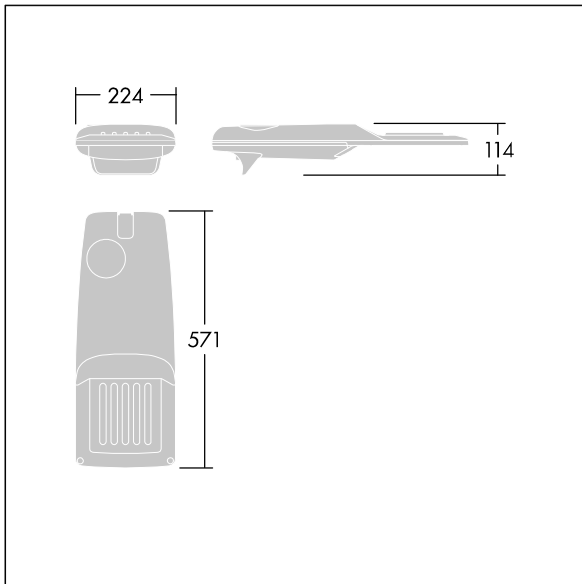

Isaro Pro

96275842 IP 12L70-740 NR M BS 3550 CL2 M60 ANT

THORN

Isaro Pro

Een geavanceerde led-straatverlichtingslantaarn met 12 leds aangedreven via 700mA met Smalle Weg optiek. Converter Programmeerbaar. elektrische Klasse II, IP66, IK09. Behuizing: gegoten aluminium (EN AC-44300), poedergelakt getextureerd antraciet (gelijkend op RAL7043). Bevestigingsstuk: gegoten aluminium (EN AC-44300), poedergelakt getextureerd antraciet (gelijkend op RAL7043). Behuizing: 5 mm dik glas. Bevestigingen: roestvrij staal. Geleverd met Ø60mm spigotadapter die als post-top (0°/5°/10°/15°/20° tilt) of zij-invoer (-15°/-10°/-5°/0°/5°/10°/15° tilt) kan worden gemonteerd. Uitgerust met een 50% vermogensreductie circuit, effectieve 3 uur vóór en 5 uur na een berekende middernacht. Het kan worden uitgeschakeld bij de installatie d.m.v. een gemakkelijk toegankelijke interne switch. (geen) Compleet met 4000K LED. Overspanningsbeveiliging: 10 kV common mode, één puls; 8 kV common mode, meerdere pulsen; 6 kV differentiële mode, meerdere pulsen. Als een permanent DALI-systeem is aangesloten: 6 kV common mode en differentiële mode, meerdere pulsen.

TLG_ISRP_F_PDB_ANT.jpg

Afmetingen 571 x 224 x 114 mm

Armatuurvermogen: 26,2 W

Lichtstroom van armatuur: 3942 lm

Lichtrendement van armatuur: 150 lm/W

Gewicht: 5,5 kg

Scx: 0.054 m²

TLG_ISRP_M_LD1.wmf