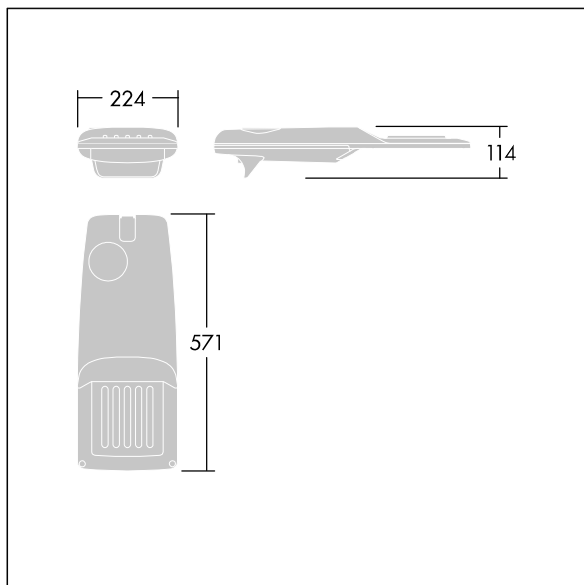

## Isaro Pro

Een geavanceerde led-straatverlichtingslantaarn met 12 leds aangedreven via 700mA met Smalle Weg optiek. Converter Programmeerbaar. elektrische Klasse II, IP66, IK09. Behuizing: gegoten aluminium (EN AC-44300), poedergelakt getextureerd antraciet (gelijkend op RAL7043). Bevestigingsstuk: gegoten aluminium (EN AC-44300), poedergelakt getextureerd antraciet (gelijkend op RAL7043). Behuizing: 5 mm dik glas. Bevestigingen: roestvrij staal. Geleverd met Ø60mm spigotadapter die als post-top (0°/5°/10°/15°/20° tilt) of zij-invoer (-15°/-10°/-5°/0°/5°/10°/15° tilt) kan worden gemonteerd. Uitgerust met een 50% vermogensreductie circuit, effectieve 3 uur vóór en 5 uur na een berekende middernacht. Het kan worden uitgeschakeld bij de installatie d.m.v. een gemakkelijk toegankelijke interne switch. (geen) Compleet met 4000K LED. Overspanningsbeveiliging: 10 kV common mode, één puls; 8 kV common mode, meerdere pulsen; 6 kV differentiële mode, meerdere pulsen. Als een permanent DALI-systeem is aangesloten: 6 kV common mode en differentiële mode, meerdere pulsen.

TLG\_ISRP\_F\_PDB\_ANT.jpg

Afmetingen 571 x 224 x 114 mm

Armatuurvermogen: 26,2 W

Lichtstroom van armatuur: 3942 lm

Lichtrendement van armatuur: 150 lm/W

Gewicht: 5,5 kg

Scx: 0.054 m<sup>2</sup>

TLG\_ISRP\_M\_LD1.wmf