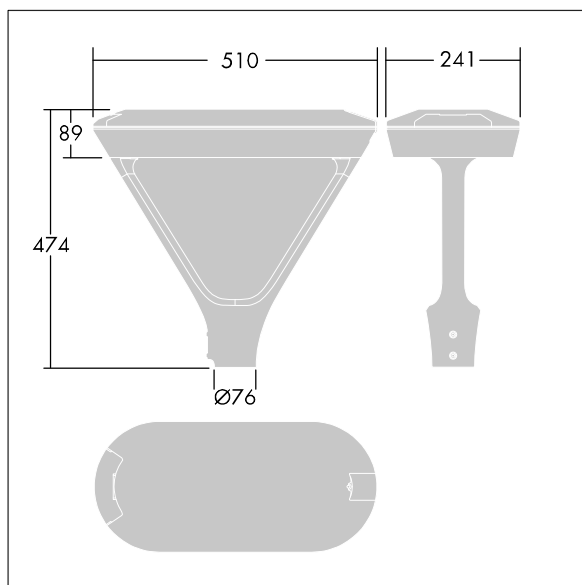

Urba Deco

THORN

96275693 UD 48L50 730 WSC-S CL2 WS1 T60T BK

Urba Deco

Een intelligente, geavanceerde, architecturale stadsfontein met 48 leds aangedreven via 500mA met Aangename, brede straatverlichting (symmetrisch) optiek. niet bestuurbaar voorschakelapparatuur. elektrische Klasse II, IP66, schokweerstand: IK10. Overkapping en voet: gegoten aluminium (AS9U3, LM24-equivalent, EN AC-46000) getextureerd zwart (gelijkend op RAL9005). Behuizing: 6 mm dik helder glas. Armen: gegoten aluminium getextureerd zwart (gelijkend op RAL9005) bedekt met een (onbekend) scherm van kunststof ASA. Voorzien van een kabel van 1 m. Paaltopmontage op zuil met een diam. van 60 mm, armatuur loodrecht op de weg. Compleet met 3000K LED.

Afmetingen 510 x 241 x 474 mm
Armatuurvermogen: 69,8 W
Lichtstroom van armatuur: 10264 lm
Lichtrendement van armatuur: 147 lm/W
Gewicht: 7,25 kg
Scx: 0.049 m²

TLG_URBD_F_MTPPDB.jpg

TLG_URBD_M_MTP.wmf

Dit product bevat een lichtbron van energie-efficiëntieklasse D.