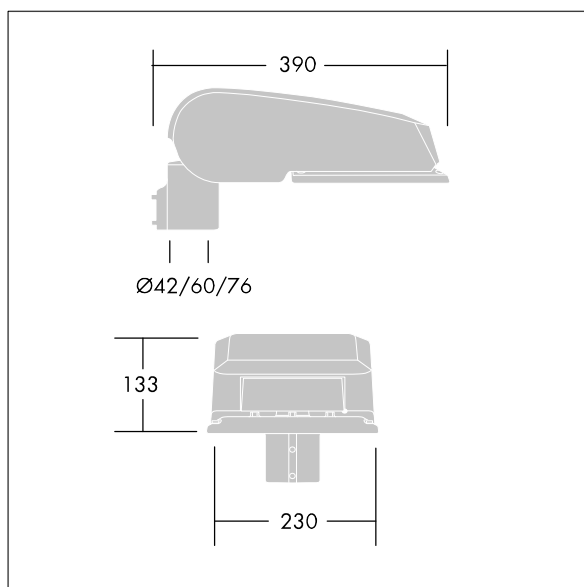

CiviTEQ

Een klein model LED-straatverlichting lantaarn met 12 LEDs, aangedreven aan 350mA met Smalle Weg optiek. niet stuurbaar voorschakelapparaat. elektrische Klasse I, IP66, IK08. Behuizing: gegoten aluminium (EN AC-44300), poedergelakt antraciet (gelijkend op RAL7043). Afscherming: gehard vlak glas. Schroeven: roestvrij staal, Ecolubric® behandeld. Geleverd met Ø60mm spigotadapter die als post-top (0°/5°/10° tilt) of zij-invoer (-20°/-15°/-10°/-5°/0° tilt) kan worden gemonteerd. Uitgerust met een 50% vermogensreductie circuit, effectieve 3 uur vóór en 5 uur na een berekende middernacht. Het kan worden uitgeschakeld bij de installatie d.m.v. een gemakkelijk toegankelijke interne switch. Compleet met 4000K LED.

Afmetingen 390 x 230 x 133 mm

Armatuurvermogen: 13,8 W

Lichtstroom van armatuur: 2176 lm

Lichtrendement van armatuur: 158 lm/W

Gewicht: 6,2 kg

Scx: 0.077 m²

TLG_CTEQ_F_SMT60ANTPDB.jpg

TLG_CETQ_M_S.wmf