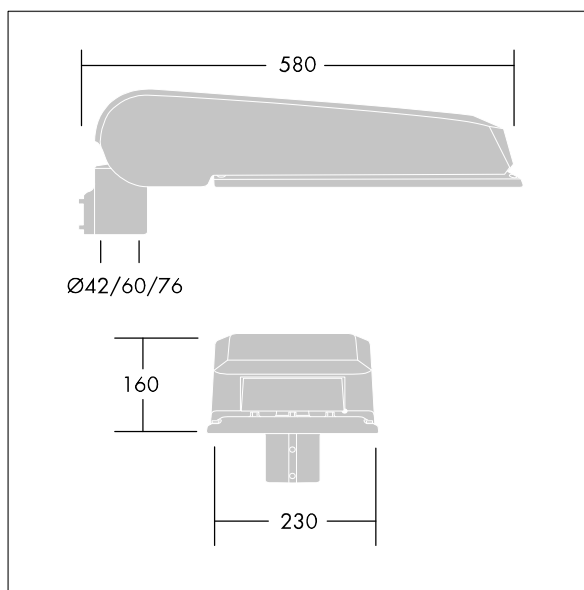

CiviTEQ

Een groot model LED-straatverlichting lantaarn met 48 LEDs, aangedreven aan 500mA met Smalle Weg optiek, niet stuurbaar voorschakelapparaat, elektrische Klasse II, IP66, IK08. Behuizing: gegoten aluminium (EN AC-44300), poedergelakt antraciet (gelijkend op RAL7043). Afscherming: gehard vlak glas. Schroeven: roestvrij staal, Ecolubric® behandeld. Geleverd met Ø76mm spigotadapter die als post-top (0°/5°/10° tilt) of zij-invoer (-20°/-15°/-10°/-5°/0° tilt) kan worden gemonteerd. Uitgerust met een 50% vermogensreductie circuit, effectieve 3 uur vóór en 5 uur na een berekende middernacht. Het kan worden uitgeschakeld bij de installatie d.m.v. een gemakkelijk toegankelijke interne switch. Compleet met 4000K LED.

Afmetingen 580 x 230 x 160 mm
 Armatuurvermogen: 70,7 W
 Lichtstroom van armatuur: 11898 lm
 Lichtrendement van armatuur: 168 lm/W
 Gewicht: 8,52 kg
 Scx: 0.115 m²

TLG_CTEQ_F_LMTP76ANTPDB.jpg

TLG_CETQ_M_L.wmf