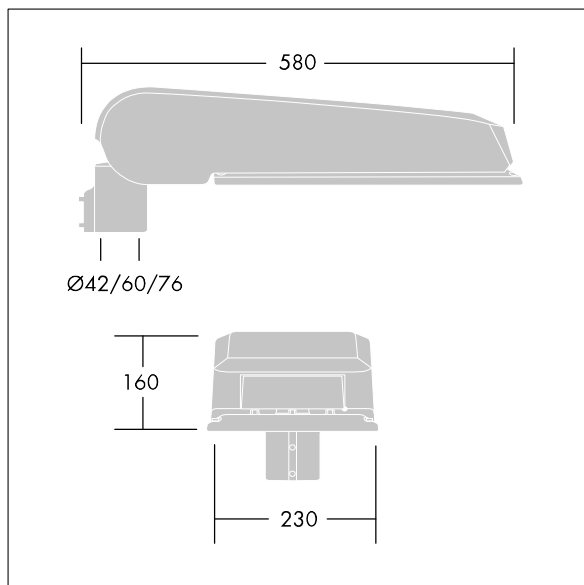

Afmetingen 580 x 230 x 160 mm

Armatuurvermogen: 62 W

Lichtstroom van armatuur: 10376 lm

Lichtrendement van armatuur: 167 lm/W

Gewicht: 8,45 kg

Scx: 0.115 m²

TLG_CTEQ_F_LMTP72LEDPDB.jpg

TLG_CETQ_M_L.wmf