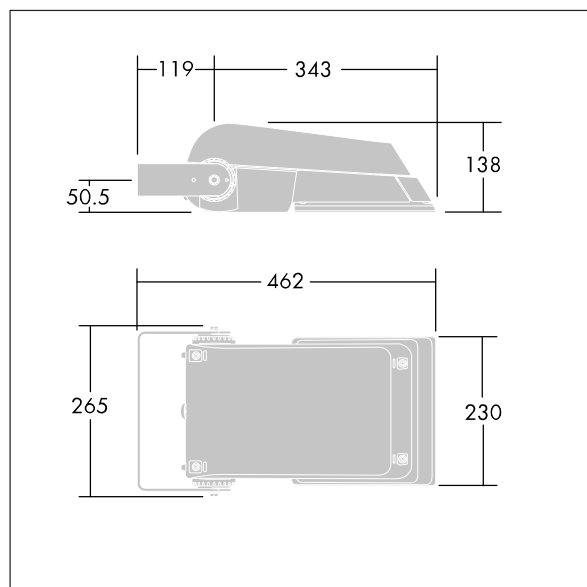

Areaflood Pro

THORN

96644857 AFP S 36L70-740 WR HFX CL1 GY

ISO 9223 C5		IP66 IK08					Ta -25 +35
----------------	--	-----------	--	--	--	--	---------------

Areaflood Pro

Compacte, universele LED-lichtgewichtschijnwerper voor verlichting van grote vlakken. Behuizing: klein. Ballast: LED-converter geconfigureerd voor DALI-regeling via extra draden, voor 36 leds bij 700mA. Lichtverdeling: Brede Weg. IP66, IK08, elektrische Klasse I. Behuizing: gegoten aluminium (EN AC-44300), (onbekend). Lichtgrijs, 150 geschuurd, getextureerd (nagenoeg RAL 9006).. Afdekking: gehard glas, 4 mm dik. Omkeerbare montagebeugel meegeleverd. (onbekend)... (geen). Compleet met 4000K LED.

(onbekend)

Afmetingen 462 x 265 x 139 mm

Armatuurvermogen: 77 W

Lichtstroom van armatuur: 11549 lm

Lichtrendement van armatuur: 150 lm/W

gewicht: 6,25 kg

Scx: 0.05 m²

TLG_AFLP_F_SMALLPDB.jpg