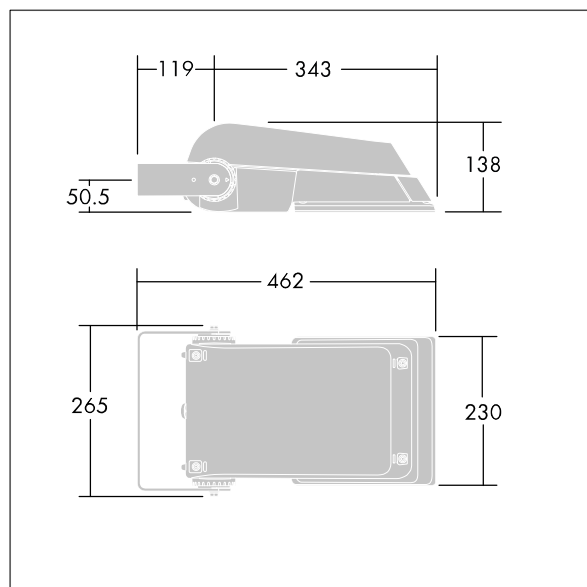

TLG_AFLP_M_SML.wmf

Dit product bevat lichtbronnen van energie-efficiëntieklasse D.

De met een * aangeduide waarden zijn nominale waarden. Thorn maakt gebruik van beproefde componenten van toonaangevende leveranciers, maar er kunnen zich echter geïsoleerde gevallen van technologie-gerelateerde storingen van individuele LED's voordoen gedurende de nominale levensduur van het product. Internationale normen bepalen de tolerantie in de initiële flux en de aangesloten belasting op $\pm 10\%$. Tenzij anders aangegeven, gelden de waarden voor een omgevingstemperatuur van 25°C.

De producten van Thorn Lighting worden permanent verder ontwikkeld. We behouden ons het recht voor om zonder verdere publicatie technische of vormelijke wijzigingen aan onze producten aan te brengen.

© Thorn Lighting