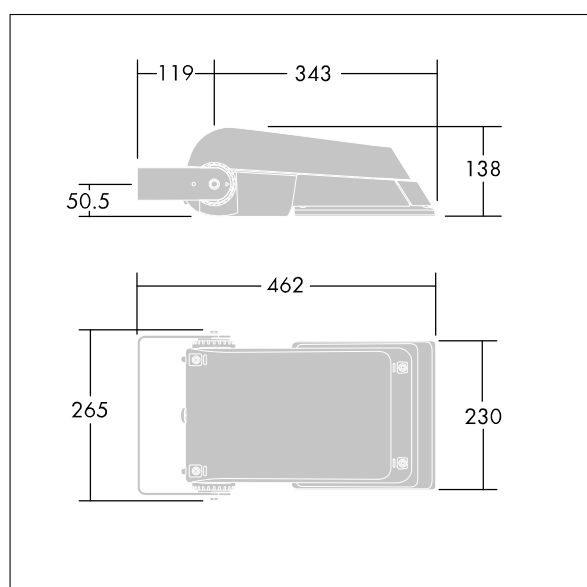

Areaflood Pro

THORN

96644756 AFP S 24L70-740 EWR BS 3550 CL1 GY

ISO 9223 C5		IP66	IK08		CE			T _a -25 +35
----------------	---	------	------	---	----	---	---	---------------------------

Areaflood Pro

Compacte, universele LED-lichtgewichtschijnwerper voor verlichting van grote vlakken. Behuizing: klein. Ballast: LED-converter geconfigureerd voor vermogensreductie, effectief 3 uren vóór en 5 uren na een berekende middernacht, voor 24 leds bij 700mA. Lichtverdeling: Extra Wide Road. IP66, IK08, elektrische Klasse I. Behuizing: gegoten aluminium (EN AC-44300), (onbekend). Lichtgrijs, 150 geschuurd, getextureerd (nagenoeg RAL 9006).. Afdekking: gehard glas, 4 mm dik. Omkeerbare montagebeugel meegeleverd. (onbekend). Uitgerust met een 50% vermogensreductie circuit, effectieve 3 uur vóór en 5 uur na een berekende middernacht. Het kan worden uitgeschakeld bij de installatie d.m.v. een gemakkelijk toegankelijke interne switch... (geen). Compleet met 4000K LED.

(onbekend)

Niet compatibel met systemen van UrbaSens.

TLG_AFLP_F_SMALLPDB.jpg

Afmetingen 462 x 265 x 139 mm

Armatuurvermogen: 52 W

Lichtstroom van armatuur: 7790 lm

Lichtrendement van armatuur: 150 lm/W

gewicht: 6,18 kg

Scx: 0.05 m²

TLG_AFLP_M_SML.wmf

Dit product bevat lichtbronnen van energie-efficiëntieklasse D.

De met een * aangeduide waarden zijn nominale waarden. Thorn maakt gebruik van beproefde componenten van toonaangevende leveranciers, maar er kunnen zich echter geïsoleerde gevallen van technologie-gerelateerde storingen van individuele LED's voordoen gedurende de nominale levensduur van het product. Internationale normen bepalen de tolerantie in de initiële flux en de aangesloten belasting op $\pm 10\%$. Tenzij anders aangegeven, gelden de waarden voor een omgevingstemperatuur van 25°C.