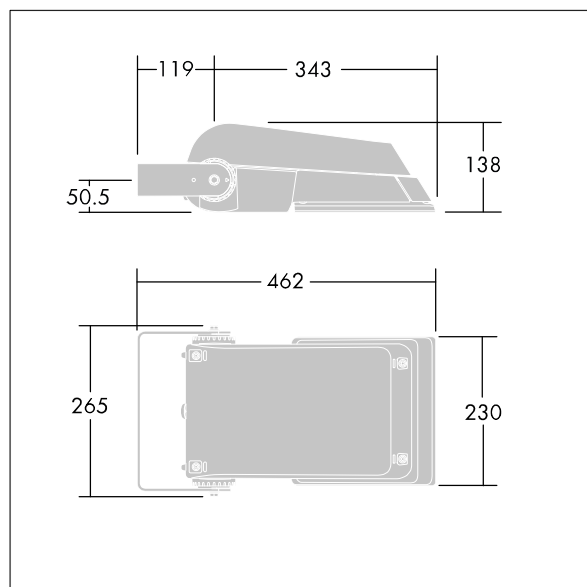

Areaflood Pro

THORN

96644746 AFP S 24L50-740 A5 HFX CL1 GY

ISO 9223 C5		IP66	IK08					Ta-25 +35
----------------	--	------	------	--	--	--	--	--------------

Areaflood Pro

Compacte, universele LED-lichtgewichtschijnwerper voor verlichting van grote vlakken. Behuizing: klein. Ballast: LED-converter geconfigureerd voor DALI-regeling via extra draden, voor 24 leds bij 500mA. Lichtverdeling: asymmetrisch 50°. IP66, IK08, elektrische Klasse I. Behuizing: gegoten aluminium (EN AC-44300), (onbekend). Lichtgrijs, 150 geschuurd, getextureerd (nagenoeg RAL 9006).. Afdekking: gehard glas, 4 mm dik. Omkeerbare montagebeugel meegeleverd. (onbekend)... (geen). Compleet met 4000K LED.

(onbekend)

Afmetingen 462 x 265 x 139 mm

Armatuurvermogen: 38 W

Lichtstroom van armatuur: 5718 lm

Lichtrendement van armatuur: 150 lm/W

gewicht: 6,16 kg

Scx: 0.05 m²

TLG_AFLP_F_SMALLPDB.jpg