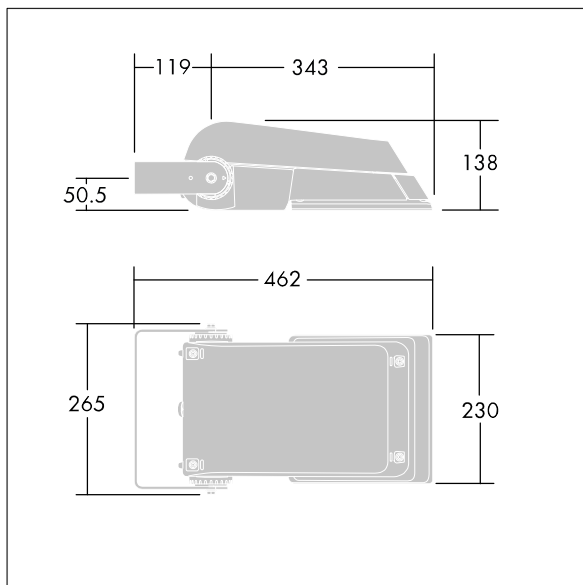

Areaflood Pro

THORN

96644746 AFP S 24L50-740 A5 HFX CL1 GY

Areaflood Pro

Compacte, universele LED-lichtgewichtschijnwerper voor verlichting van grote vlakken. Behuizing: klein. Ballast: LED-converter geconfigureerd voor DALI-regeling via extra draden, voor 24 leds bij 500mA. Lichtverdeling: asymmetrisch 50°. IP66, IK08, elektrische Klasse I. Behuizing: gegoten aluminium (EN AC-44300), (onbekend). Lichtgrijs, 150 geschuurd, getextureerd (nagenoeg RAL 9006).. Afdekking: gehard glas, 4 mm dik. Omkeerbare montagebeugel meegeleverd. (onbekend)... (geen). Compleet met 4000K LED.

(onbekend)

Afmetingen 462 x 265 x 139 mm

Armatuurvermogen: 38 W

Lichtstroom van armatuur: 5718 lm

Lichtrendement van armatuur: 150 lm/W

gewicht: 6,16 kg

Scx: 0.05 m²

TLG_AFLP_F_SMALLPDB.jpg