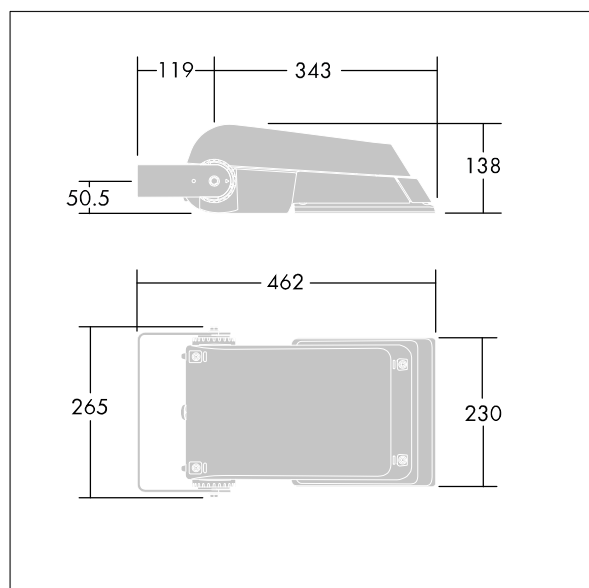

TLG_AFLP_M_SML.wmf

Ce produit contient des sources lumineuses d'une classe d'efficacité énergétique de D.

Toutes les valeurs marquées d'un * sont des valeurs nominales. Thorn utilise des composants testés et éprouvés, en provenance des meilleurs fournisseurs. Dans certains cas isolés, il se peut qu'il y ait des pannes de nature technologique au niveau des LED individuels, pendant le cycle de vie nominal du produit. Les normes internationales fixent la tolérance du flux initial et de la charge associée à $\pm 10\%$. Sauf indication contraire, les valeurs sont applicables pour une température ambiante de 25 °C.

Les produits de Thorn Lighting sont perfectionnés en permanence. Nous nous réservons le droit d'apporter des modifications à nos produits sans autres publications.
© Thorn Lighting