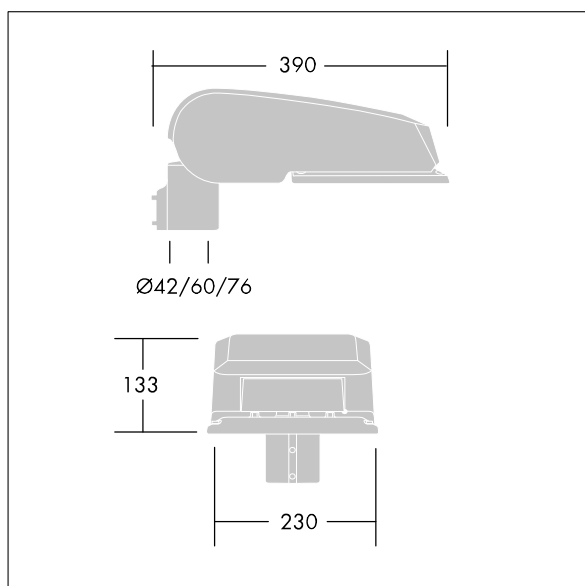

CiviTEQ

Lanterne d'éclairage routier LED de taille Small avec 36 LED et une optique Route étroite 500mA. Electronique, Classe électrique I, IP66, IK08. Corps : aluminium (EN AC-44300) fonderie, Gris pâle 150 sablé et texturé (similaire à RAL9006). Fermeture : verre plat trempé. Vis : Acier inox, traitement Ecolubric®. Livré avec un adaptateur d'emmanchement Ø 42 mm qui convient pour montage top (inclinaison 0°/5°/10°) ou latéral (inclinaison -20°/-15°/-10°/-5°/0°). Equipé d'un 50% circuit de réduction de puissance, qui entre en vigueur 3 heures avant et 5 heures après un minuit calculé. Il peut être désactivé à l'installation avec un interrupteur interne facilement accessible. Livré avec LED 4 000 K. Protection contre la surtension : mode commun à une impulsion 10 kV et mode commun multi-impulsions 8 kV et mode différentiel multi-impulsions 6 kV. Si un système DALI permanent est connecté, mode différentiel et mode commun multi-impulsions 6 kV.

Dimensions : 390 x 230 x 133 mm
 Puissance du luminaire: 52,6 W
 Flux lumineux du luminaire: 8853 lm
 Efficacité lumineuse du luminaire: 168 lm/W
 Poids : 5,7 kg
 Scx : 0.077 m²

TLG_CTEQ_F_SMTP36LEDPDB.jpg