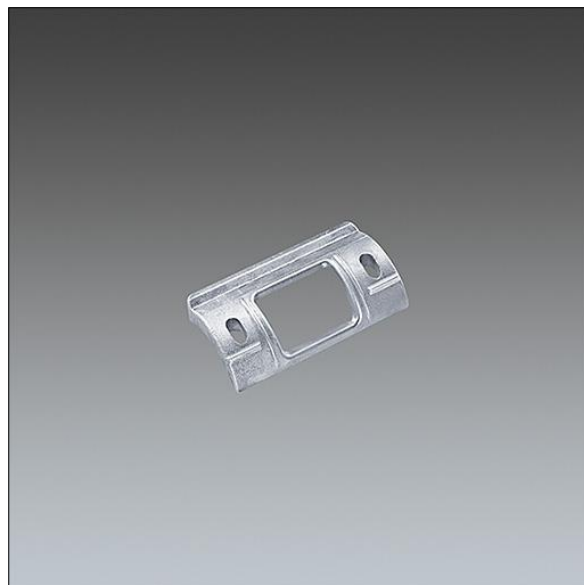

CiviTEQ

Adaptateur spécial pour incliner de -45° en une étape. Cet accessoire se fixe directement avec les boulons standard qui accompagnent le luminaire. Quand cet accessoire est incliné, l'inclinaison n'est plus réglable et elle est fixée à -45°.