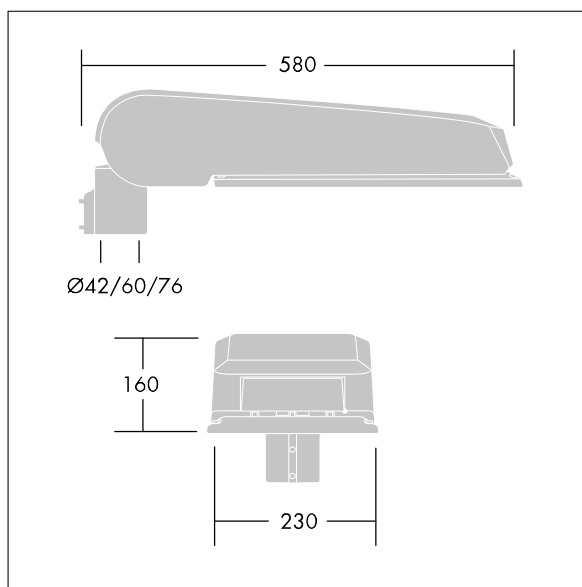

CiviTEQ

Een groot model LED-straatverlichting lantaarn met 72 LEDs, aangedreven aan 700mA met Straat & Comfort optiek. niet stuurbaar voorschakelapparatuur. elektrische Klasse II, IP66, IK08. Behuizing: gegoten aluminium (EN AC-44300), (onbekend) Lichtgrijs, 150 geschuurd, getextureerd (nagenoeg RAL 9006). Afscherming: gehard vlak glas. Schroeven: roestvrij staal, Ecolubric® behandeld. Geleverd met Ø60mm spigotadapter die als post-top (0°/5°/10° tilt) of zij-invoer (-20°/-15°/-10°/-5°/0° tilt) kan worden gemonteerd. Uitgerust met een 50% vermogensreductie circuit, effectieve 3 uur vóór en 5 uur na een berekende middernacht. Het kan worden uitgeschakeld bij de installatie d.m.v. een gemakkelijk toegankelijke interne switch. Compleet met 4000K LED.

Afmetingen 580 x 230 x 160 mm

Armatuurvermogen: 149 W

Lichtstroom van armatuur: 22752 lm

Lichtrendement van armatuur: 153 lm/W

Gewicht: 9,6 kg

Scx: 0.115 m²

TLG_CTEQ_F_LMTP72LEDPDB.jpg

TLG_CETQ_M_L.wmf