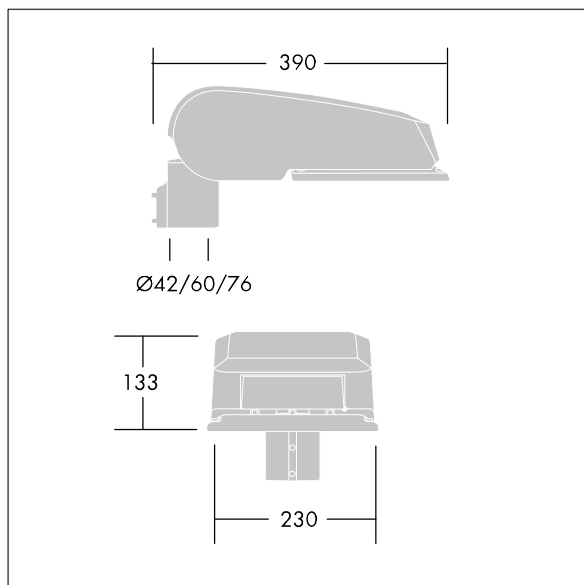

CiviTEQ

Een klein model LED-straatverlichting lantaarn met 24 LEDs, aangedreven aan 700mA met Brede Straat optiek. niet stuurbaar voorschakelapparatuur. elektrische Klasse II, IP66, IK08. Behuizing: gegoten aluminium (EN AC-44300), (onbekend) Lichtgrijs, 150 geschuurd, getextureerd (nagenoeg RAL 9006). Afscherming: gehard vlak glas. Schroeven: roestvrij staal, Ecolubric® behandeld. Geleverd met Ø60mm spigotadapter die als post-top (0°/5°/10° tilt) of zij-invoer (-20°/-15°/-10°/-5°/0° tilt) kan worden gemonteerd. Uitgerust met een 50% vermogensreductie circuit, effectieve 3 uur vóór en 5 uur na een berekende middernacht. Het kan worden uitgeschakeld bij de installatie d.m.v. een gemakkelijk toegankelijke interne switch. Compleet met 4000K LED.

Afmetingen 390 x 230 x 133 mm

Armatuurvermogen: 52 W

Lichtstroom van armatuur: 7665 lm

Lichtrendement van armatuur: 147 lm/W

Gewicht: 5,7 kg

Scx: 0.077 m²

TLG_CTEQ_F_SMTP36LEDPDB.jpg

TLG_CETQ_M_S.wmf