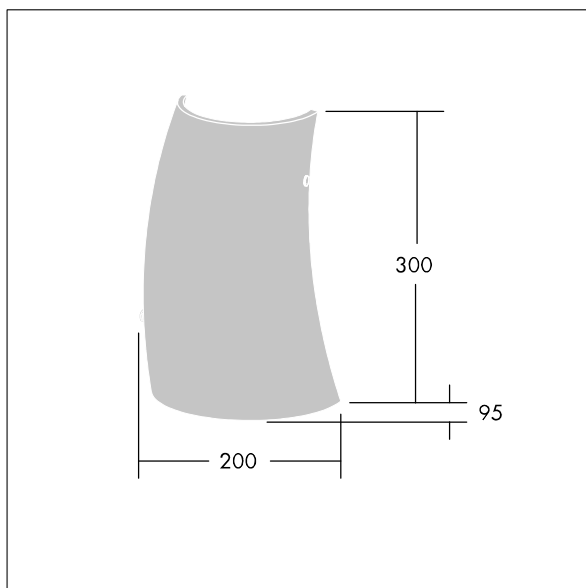

## 96642922 LYRIC DECO LED1550-840 HFI-X MWA-L OP

Luminaire décoratif LED fixation murale, élégant, de forme tubulaire incurvée. Appareillage gradable DALI. Classe électrique I, IP20. Diffuseur : verre opale. Livré avec LED 4 000 K.

Dimensions : 200 x 95 x 300 mm  
 Puissance du luminaire: 12,4 W  
 Flux lumineux du luminaire: 1550 lm  
 Efficacité lumineuse du luminaire: 125 lm/W  
 Poids : 1,4 kg

TLG\_LYRD\_F\_WALLPDB.jpg

TLG\_LYRD\_M\_DX\_AP02.wmf