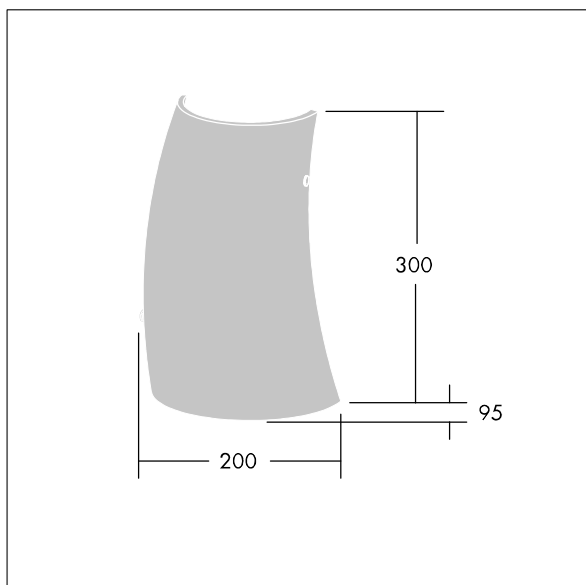

96642922 LYRIC DECO LED1550-840 HFI-X MWA-L OP

Luminaire décoratif LED fixation murale, élégant, de forme tubulaire incurvée. Appareillage gradable DALI. Classe électrique I, IP20. Diffuseur : verre opale. Livré avec LED 4 000 K.

Dimensions : 200 x 95 x 300 mm
 Puissance du luminaire: 12,4 W
 Flux lumineux du luminaire: 1550 lm
 Efficacité lumineuse du luminaire: 125 lm/W
 Poids : 1,4 kg

TLG_LYRD_F_WALLPDB.jpg

TLG_LYRD_M_DX_AP02.wmf