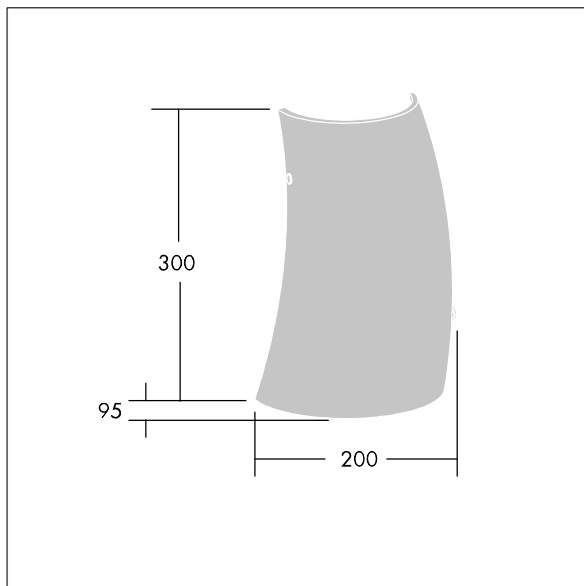

## 96642921 LYRIC DECO LED1550-840 HFI-X MWA-R OP

Luminaire décoratif LED fixation murale, élégant, de forme tubulaire incurvée. Appareillage gradable DALI. Classe électrique I, IP20. Diffuseur : verre opale. Livré avec LED 4 000 K.

Dimensions : 200 x 95 x 300 mm  
 Puissance du luminaire: 12,4 W  
 Flux lumineux du luminaire: 1550 lm  
 Efficacité lumineuse du luminaire: 125 lm/W  
 Poids : 1,4 kg

TLG\_LYRD\_F\_WALLPDB.jpg

TLG\_LYRD\_M\_DX\_AP.wmf