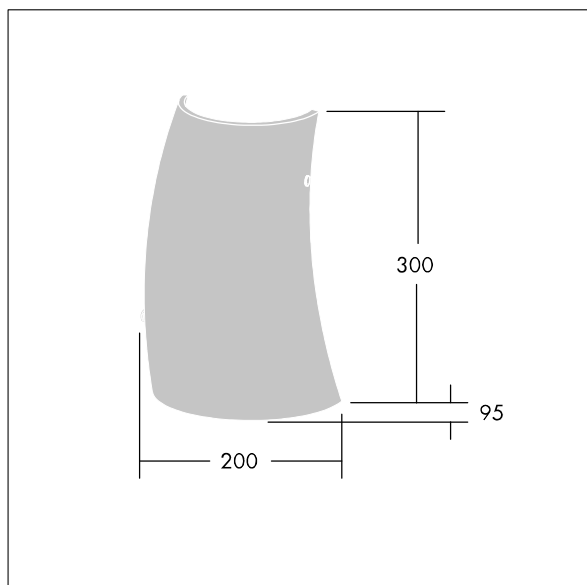

96642920 LYRIC DECO LED1550-830 HFI-X MWA-L OP

Luminaire décoratif LED fixation murale, élégant, de forme tubulaire incurvée. Appareillage gradable DALI. Classe électrique I, IP20. Diffuseur : verre opale. Livré avec LED 3 000 K.

Dimensions : 200 x 95 x 300 mm
 Puissance du luminaire: 12,4 W
 Flux lumineux du luminaire: 1550 lm
 Efficacité lumineuse du luminaire: 125 lm/W
 Poids : 1,4 kg

TLG_LYRD_F_WALLPDB.jpg

TLG_LYRD_M_DX_AP02.wmf