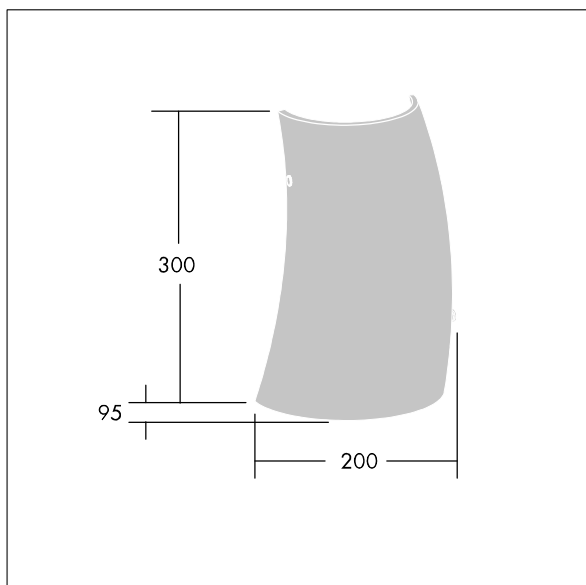

## 96642919 LYRIC DECO LED1550-830 HFI-X MWA-R OP

Luminaire décoratif LED fixation murale, élégant, de forme tubulaire incurvée. Appareillage gradable DALI. Classe électrique I, IP20. Diffuseur : verre opale. Livré avec LED 3 000 K.

Dimensions : 200 x 95 x 300 mm  
 Puissance du luminaire: 12,4 W  
 Flux lumineux du luminaire: 1550 lm  
 Efficacité lumineuse du luminaire: 125 lm/W  
 Poids : 1,4 kg

TLG\_LYRD\_F\_WALLPDB.jpg

TLG\_LYRD\_M\_DX\_AP.wmf