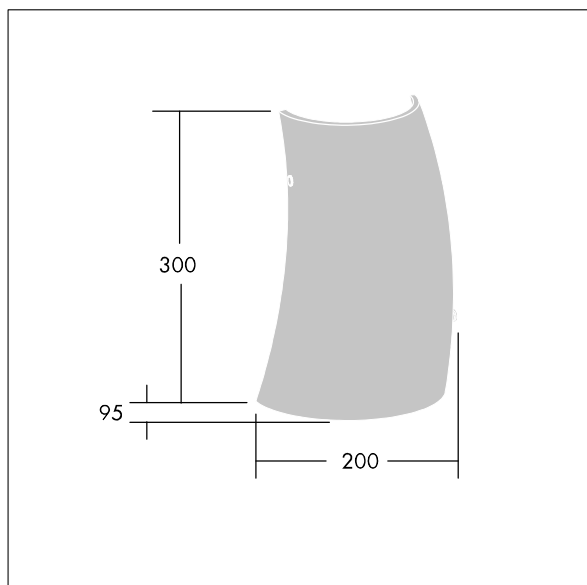

96642771 LYRIC DECO LED1550-830 HF MWA-R OP

Luminaire décoratif LED fixation murale, élégant, de forme tubulaire incurvée. non gradable. Classe électrique I, IP20. Diffuseur : verre opale. Livré avec LED 3 000 K.

Dimensions : 200 x 95 x 300 mm
 Puissance du luminaire: 12,4 W
 Flux lumineux du luminaire: 1550 lm
 Efficacité lumineuse du luminaire: 125 lm/W
 Poids : 1,4 kg

TLG_LYRD_F_WALLPDB.jpg

TLG_LYRD_M_DX_AP.wmf