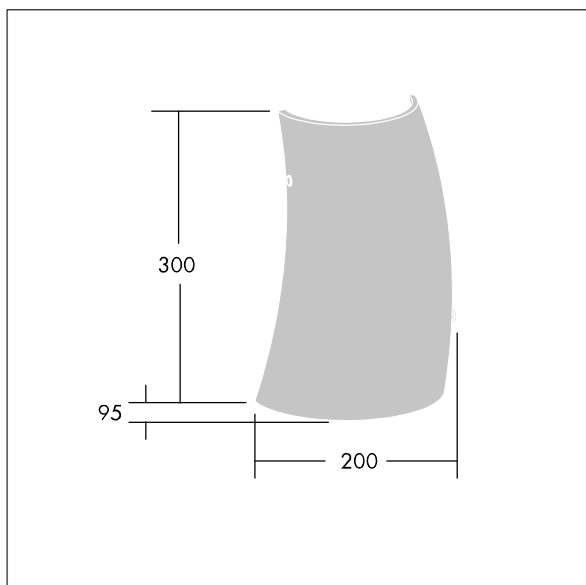

96642767 LYRIC DECO LED1550-840 HF MWA-R OP

Luminaire décoratif LED fixation murale, élégant, de forme tubulaire incurvée. non gradable. Classe électrique I, IP20. Diffuseur : verre opale. Livré avec LED 4 000 K.

Dimensions : 200 x 95 x 300 mm
 Puissance du luminaire: 12,4 W
 Flux lumineux du luminaire: 1550 lm
 Efficacité lumineuse du luminaire: 125 lm/W
 Poids : 1,4 kg

TLG_LYRD_F_WALLPDB.jpg

TLG_LYRD_M_DX_AP.wmf