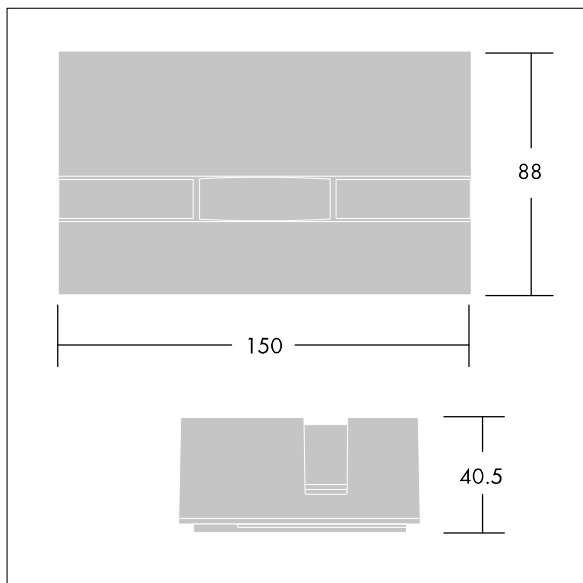

Vioo

96271766 VIOO 1L120 830 L GRY

THORN

Vioo

Kleine led-schijnwerper voor kozijnverlichting. 1 led aangedreven bij een constante 1,2 A. Element: gegoten aluminium (AB47100) antiroestbehandeling, gelakt lichtgrijs. Voorlens: polycarbonaat (PC). elektrische Klasse I, IP65, IK10. Voorbedraad met 1,5m H05-RNF kabel. Compleet met 3000K LED

Afmetingen 150 x 90 x 40 mm
Armatuurvermogen: 4,7 W
Lichtstroom van armatuur: 151 lm
Lichtrendement van armatuur: 32 lm/W
Gewicht: 0,71 kg

TLG_VIOO_F_PDB.jpg

TLG_VIOO_M_LD1.wmf

Dit product bevat een lichtbron van energie-efficiëntieklasse G.