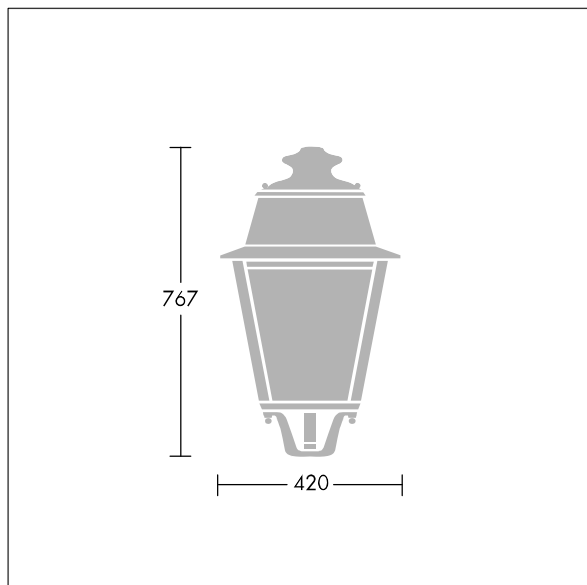

MovU PIR Lateraal

96270764 EP145 LED 24L70 740 CL2 COR RS/MTP W8M

THORN

Bijpassende armaturen

Een paaltop lantaarn met 24 leds in 19e-eeuwse stijl, aangedreven via 700mA met Smalle Weg optiek. elektrische Klasse II, IK08. Element: roestvrij staal, gelakt zwart. Overkapping: GRP/Polyester, zwart(onbekend) afwerking. Behuizing: 5 mm dik veredeld glas. Voorbedraad met 5m H05-RNF kabel. Compleet met 4000K LED

Afmetingen 420 x 420 x 767 mm

Gewicht: 8,9 kg

Scx: 0.145 m²

TLG_EP14_F_LEDMPBLKPDB.jpg

TLG_EPLS_M_LD1.wmf

Dit product bevat een lichtbron van energie-efficiëntieklasse D.

De met een * aangeduide waarden zijn nominale waarden. Tenzij anders aangegeven, gelden de waarden voor een omgevingstemperatuur van 25°C.