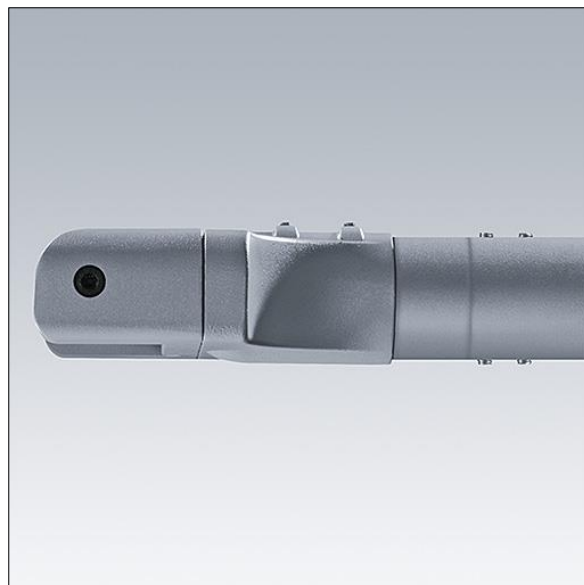

## Olsys Straat

Mannelijk / mannelijk adapter voor gebogen paal of laterale beugels Ø60mm (extern) om ervoor te zorgen dat beugel en armatuur visueel in mekaar overlopen. Compleet met Olsys 2 armatuuradapter. In aluminium, poedergelakt RAL9006.