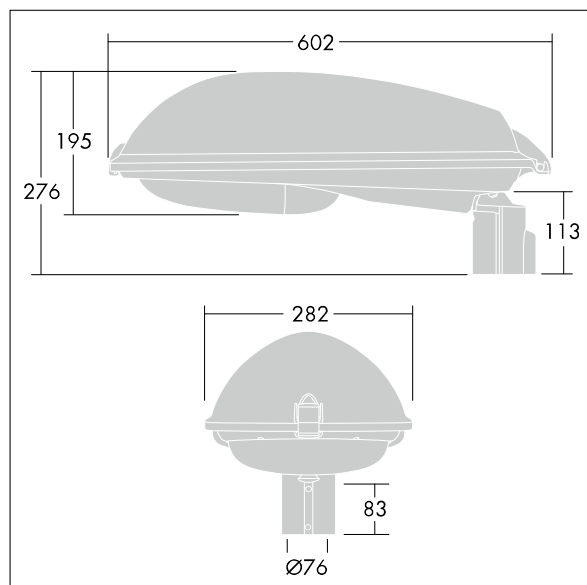

Isaro

Een weg- en straatlantaarn ontworpen voor duurzaamheid, voor 1 x 100W HST-MF lamp. magnetisch niet stuurbaar voorschakelapparatuur. Klasse I elektrisch, IP66, IK10. Behuizing: gegoten aluminium, poedergelakt grijs (RAL9006). Beugel: gegoten aluminium, ongelakt (onbekend). Afdichting: ondiep polycarbonaat (PC). Geschikt voor paaltopmontage op Ø76mm koppelstuk. Instelbare inclinatie in stappen van 5°, paaltop: 0° tot +10°, lateraal: -20° tot 0°. Kabeldichting voor Ø8 tot 12mm kabel. Veilige toegang (automatische loskoppeling) langs de bovenzijde voor montageplaat voor voorschakelapparatuur en optisch systeem na het losmaken van de voorste roestvrij stalen klem. Installatieklaar geleverd in één doos. Uitgerust met Nema fotocelsokkel. Compleet met lamp.

Totaal vermogen 114 W

Afmetingen 602 x 282 x 195 mm

Gewicht: 6,33 kg

Scx: 0.069 m²

TLG_ISRO_F_HIDMPESHPRO.jpg

TLG_ISRO_M_HID.wmf

Isaro

96261738 ISARO 100W HST 240V CL1 PC PN MA76 /L