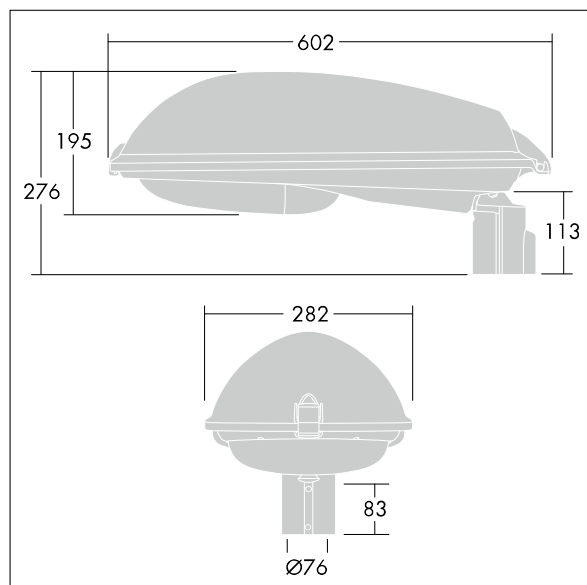

Isaro

Een weg- en straatlantaarn ontworpen voor duurzaamheid, voor 1 x 100W HST-MF lamp. magnetisch niet stuurbaar voorschakelapparatuur. Klasse I elektrisch, IP66, IK10. Behuizing: gegoten aluminium, poedergelakt grijs (RAL9006). Beugel: gegoten aluminium, ongelakt (onbekend). Afdichting: ondiep polycarbonaat (PC). Geschikt voor paaltopmontage op Ø76mm koppelstuk. Instelbare inclinatie in stappen van 5°, paaltop: 0° tot +10°, lateraal: -20° tot 0°. Kabeldichting voor Ø8 tot 12mm kabel. Veilige toegang (automatische loskoppeling) langs de bovenzijde voor montageplaat voor voorschakelapparatuur en optisch systeem na het losmaken van de voorste roestvrij stalen klem. Installatieklaar geleverd in één doos. Uitgerust met Nema fotocelsokkel. Compleet met lamp.

Totaal vermogen 114 W

Afmetingen 602 x 282 x 195 mm

Gewicht: 6,33 kg

Scx: 0.069 m²

TLG_ISRO_F_HIDMPESHPRO.jpg

TLG_ISRO_M_HID.wmf